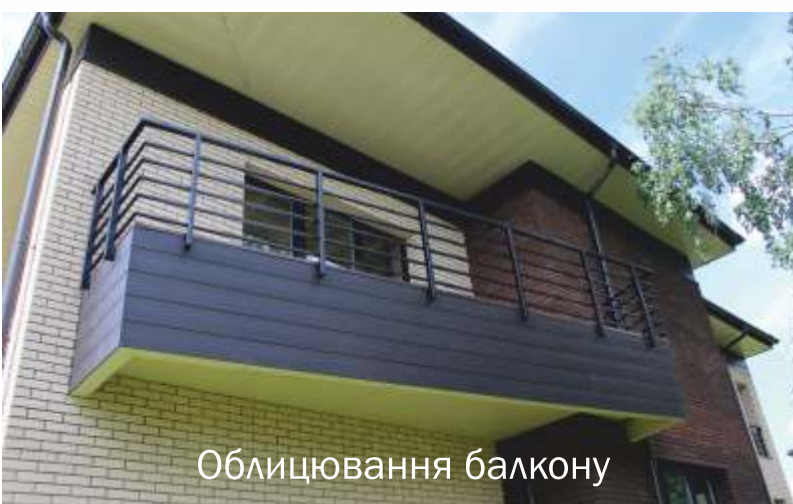

Де застосовується Cedral?