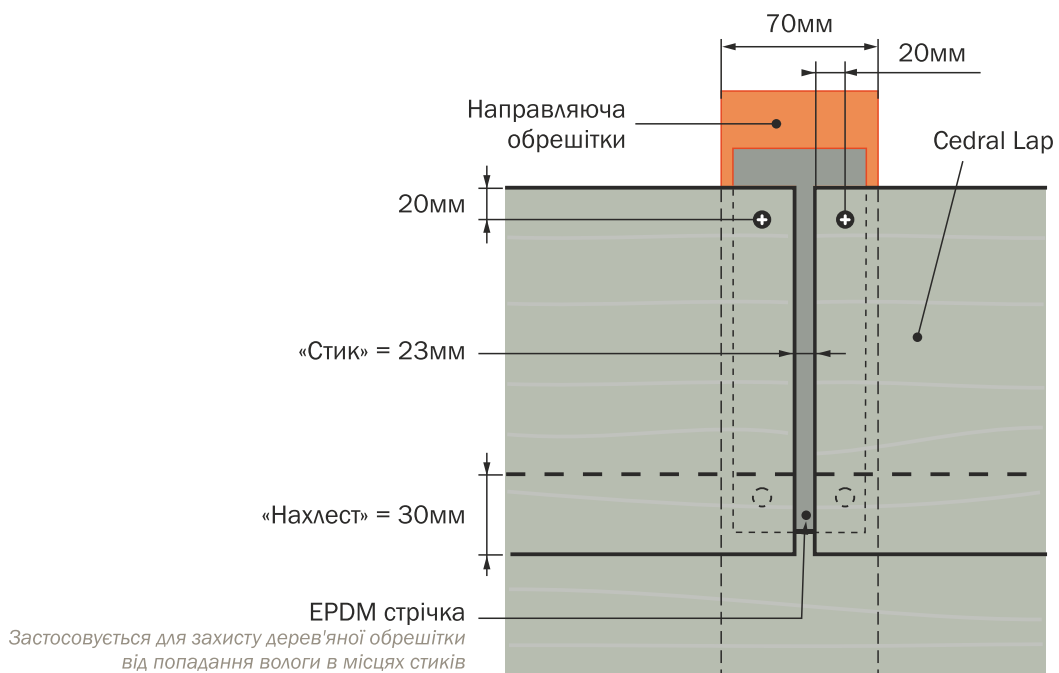

СХЕМА МОНТАЖУ CEDRAL LAP

СХЕМА МОНТАЖУ CEDRAL CLICK

Схема монтажу Cedral Lap

Схема монтажу Cedral Click

Ви можете завантажити
повну інструкцію
по монтажу на сайті
cedral.com.ua
в розділі **"Завантажити"**