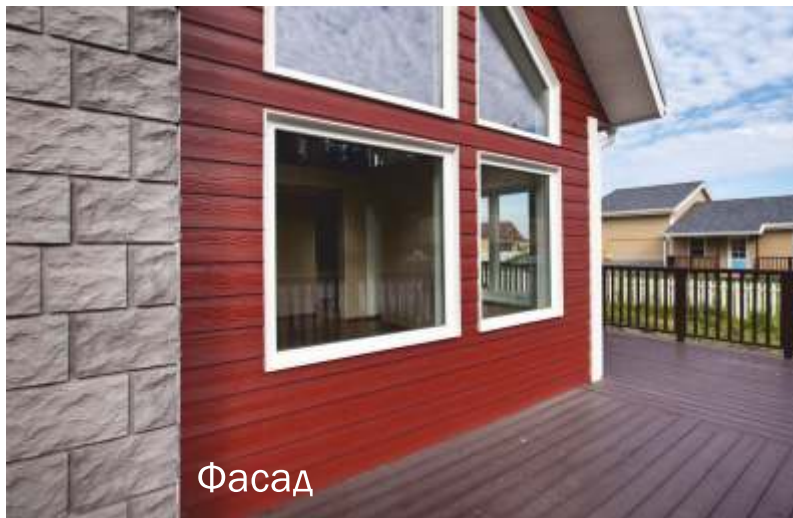

Де застосовується Cedral?