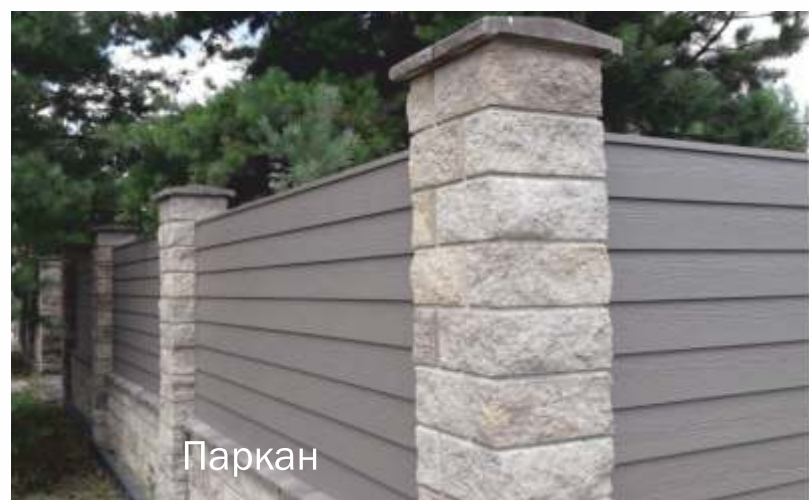

Де застосовується Cedral?