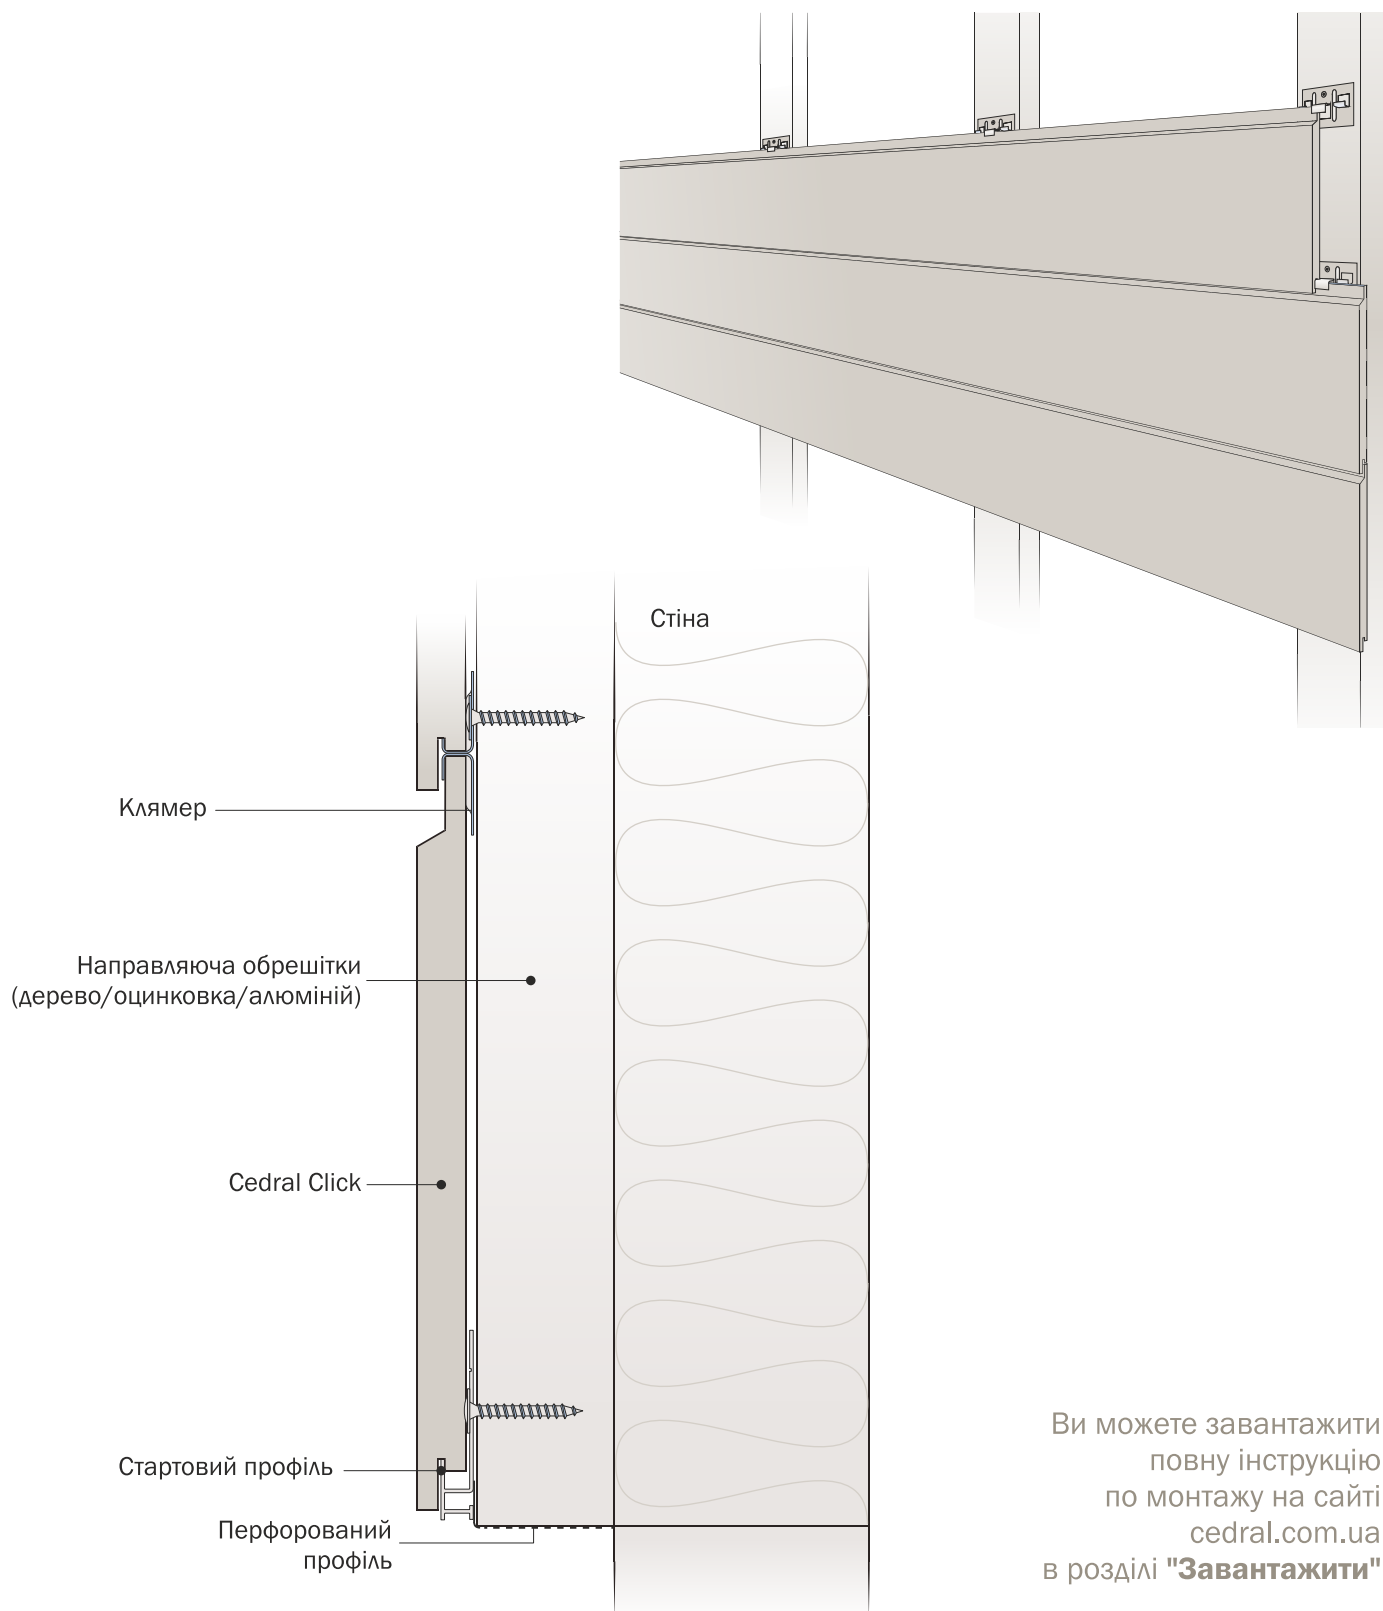

Монтаж

Монтаж дошки Cedral відрізняється простотою і легкістю, він не вимагає залучення дорогого персоналу, Вам знадобляться лише саморізи і шуруповерт. Більш того, монтаж можна здійснювати в будь-яку пору року.

СХЕМА МОНТАЖУ CEDRAL LAP

СХЕМА МОНТАЖУ CEDRAL CLICK

Схема монтажу Cedral Lap

Схема монтажу Cedral Click

Ви можете завантажити
повну інструкцію
по монтажу на сайті
cedral.com.ua
в розділі **"Завантажити"**