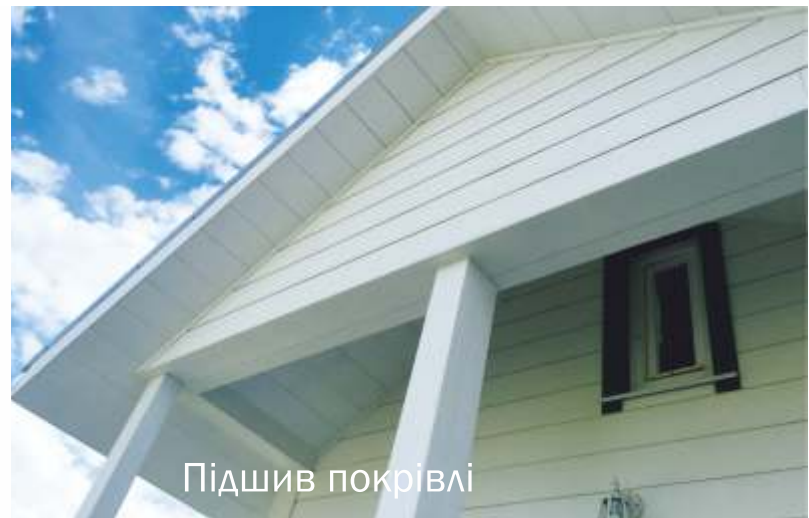

Де застосовується Cedral?