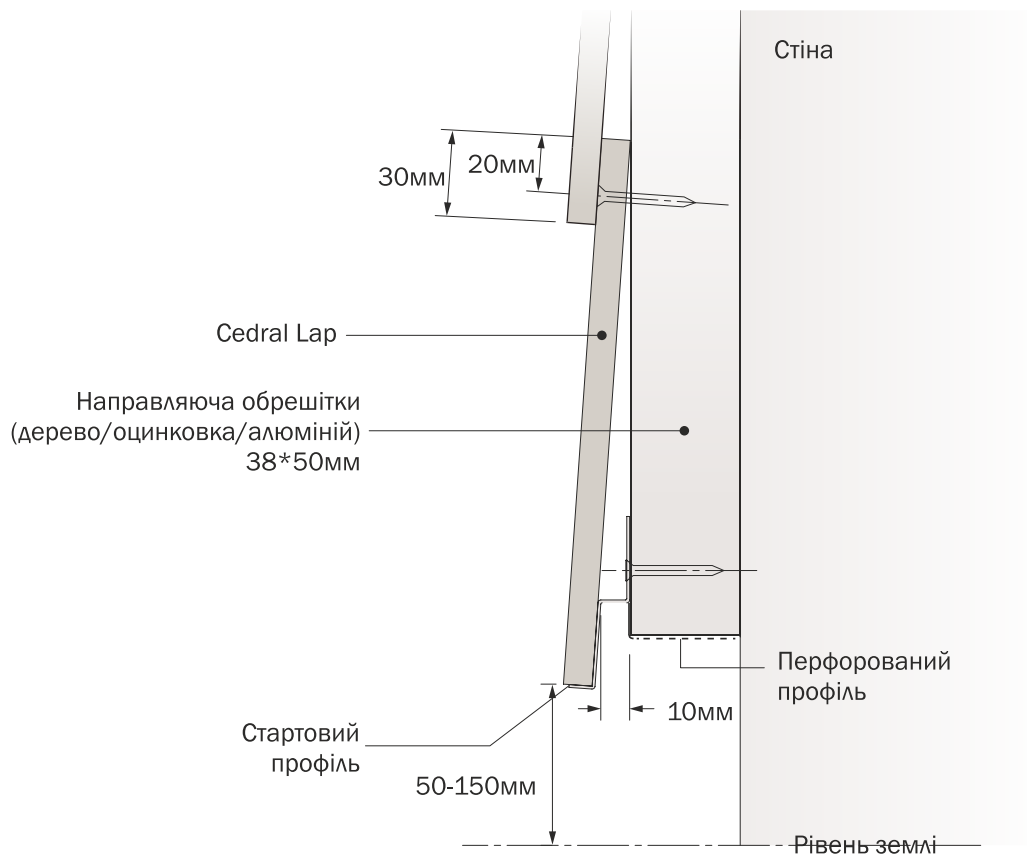

СХЕМА МОНТАЖУ CEDRAL LAP

СХЕМА МОНТАЖУ CEDRAL CLICK

Схема монтажу Cedral Lap

Схема монтажу Cedral Click

Ви можете завантажити
повну інструкцію
по монтажу на сайті
cedral.com.ua
в розділі **"Завантажити"**