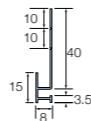

ДОБОРНЫЕ ЭЛЕМЕНТЫ И АКСЕССУАРЫ

Алюминиевые профили

Для Cedral Lap и Cedral Click доступны алюминиевые профили окрашенные в цвета фиброцементных досок Cedral, что обеспечивает комплексное решение для облицовки фасада. Пожалуйста, обратитесь к Руководству по монтажу Cedral для получения дополнительной информации об алюминиевых профилях.

Чтобы загрузить копию Руководства по монтажу Cedral, посетите сайт cedral.world.

ПРОФИЛИ (размеры в мм)

Внешний угловой профиль (симметричный)

Используется для отделки внешних углов.

Cedral Click

Внешний угловой профиль (асимметричный)

Используется в качестве внешнего углового профиля при оформлении дверных или оконных откосов.

Не применяется

Профиль внутреннего угла

Используется для отделки внутренних углов.

Соединение внешнего угла

Используется в качестве углового соединения. Доступен только в черном цвете. длина 300 мм.

Не применяется

Стартовый профиль

Монтируется на подсистему по периметру строения. Предназначен для фиксации первой доски на фасаде.

Cedral Board

Облицовочные панели Cedral Board — совершенство широкоформатных плит в деталях. Способны стать акцентом на фасаде вашего дома.

Аксессуары