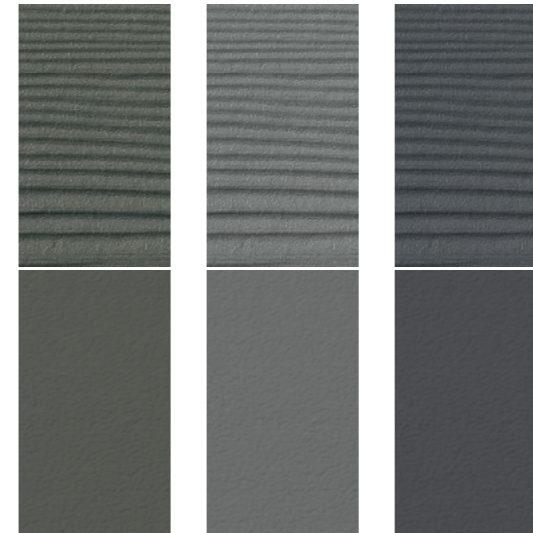

C75 Металлический зеленый
C74 Базальтово-серый
C18 Сланцево-серый

Коллекция Expressive доступна в вариантах Cedral Click Wood и Cedral Lap Wood.