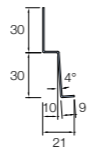

ДОБОРНЫЕ ЭЛЕМЕНТЫ И АКСЕССУАРЫ

Алюминиевые профили

Для Cedral Lap и Cedral Click доступны алюминиевые профили окрашенные в цвета фиброцементных досок Cedral, что обеспечивает комплексное решение для облицовки фасада. Пожалуйста, обратитесь к Руководству по монтажу Cedral для получения дополнительной информации об алюминиевых профилях.

Чтобы загрузить копию Руководства по монтажу Cedral, посетите сайт cedral.world.

ПРОФИЛИ (размеры в мм)

Внешний угловой профиль (симметричный)

Используется для отделки внешних углов.

Cedral Click

Внешний угловой профиль (асимметричный)

Используется в качестве внешнего углового профиля при оформлении дверных или оконных откосов.

Не применяется

Профиль внутреннего угла

Используется для отделки внутренних углов.

Соединение внешнего угла

Используется в качестве углового соединения. Доступен только в черном цвете. длина 300 мм.

Не применяется

Стартовый профиль

Монтируется на подсистему по периметру строения. Предназначен для фиксации первой доски на фасаде.

Cedral Board

Облицовочные панели Cedral Board — совершенство широкоформатных плит в деталях. Способны стать акцентом на фасаде вашего дома.

Аксессуары