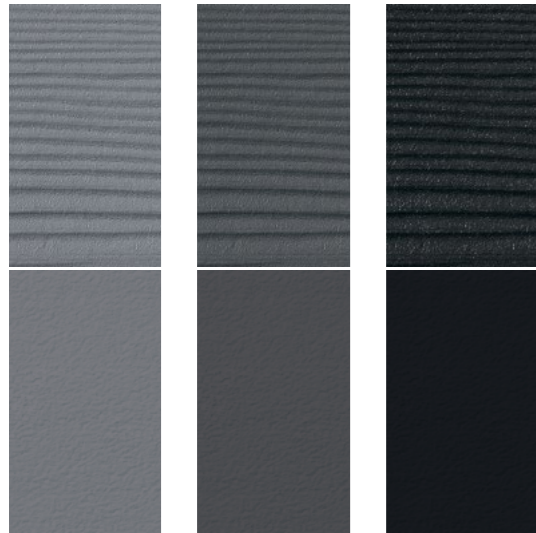

C15 Стальной серый
C18 Сланцево-серый
C50 Сланцево-серый

Коллекция Design доступна в вариантах Cedral Click Wood, Cedral Click Smooth и Cedral Lap Wood.

Cedral Click Smooth доступен во всех 6 цветах коллекции Design. Все остальные цвета коллекций Cedral Natural, Expressive и Classic доступны в следующих вариантах Cedral Click Smooth с более длительным сроком изготовления.