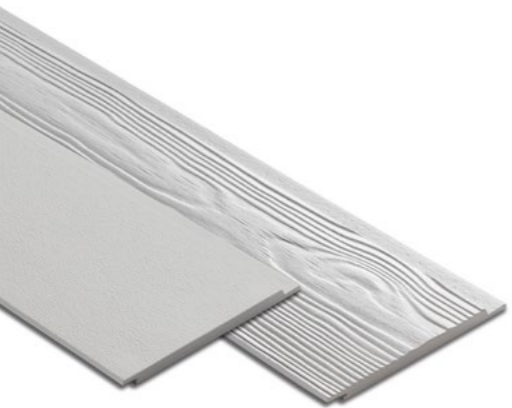

ЭКСПЕРИМЕНТИРУЙТЕ И ВИЗУАЛИЗИРУЙТЕ:

Выбор цвета вашего фасада, это не простой и трудоёмкий процесс, требующий сосредоточенности и определённого подхода. Очень важно понять, как фасад вашего дома будет выглядеть при разном освещении. Для принятия решения, вам помогут следующие шаги:

- Запросите небольшие образцы понравившихся вам цветов материала, чтобы посмотреть, как они будут смотреться на фасаде вашего дома.
- Создавайте собственные проекты с Cedral у себя дома с помощью нашего специального приложения дополненной реальности! Сочетая в себе высокие технологии дополненной реальности и полный ассортимент фасадов Cedral, наше приложение позволяет вам виртуально примерить различные типы досок и цвета Cedral на фасаде вашего дома, чтобы вы могли визуализировать свой новый фасад всего за несколько кликов!

Выбор правильного цвета для фасада вашего дома - это ваше личное и увлекательное путешествие. Учитывая свою индивидуальность, окружающую обстановку, характеристики дома, район и визуализируя возможные варианты, вы сможете уверенно выбрать цвет, который подчеркнёт ваш стиль и индивидуальность.