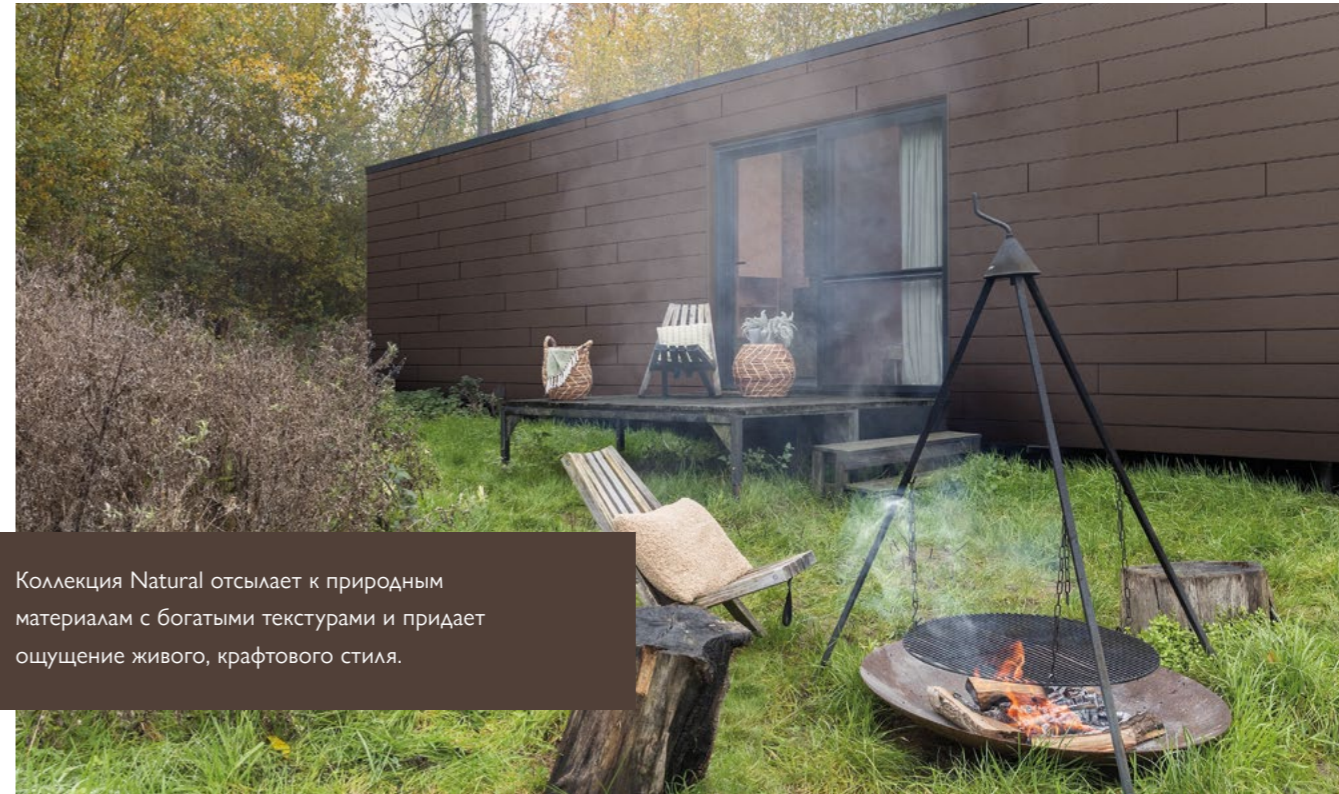

Natural Collection

Природные цвета на вашем фасаде

Эстетика жизни в гармонии с природой

Цветовая палитра, вдохновленная природой, помогает создавать дома, вписанные в окружающую среду. Вдохновленные ароматами, звуками и текстурами природы.

Cedral Click Wood
C21 Орехово-коричневый
горизонтальный монтаж