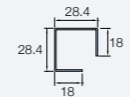

Соединение внешнего угла

Используется в качестве углового соединения. Доступен только в черном цвете. длина 300 мм.

Не применяется

Стартовый профиль

Монтируется на подсистему по периметру строения. Предназначен для фиксации первой доски на фасаде.