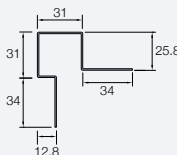

Ulkokulmaprofiili /ikkunaprofiili (epäsymmetrinen)

Voidaan käyttää ulkokulmissa tai ikkunoiden viimeistelyssä.