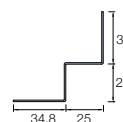

Sisäkulmaprofiili

Käytetään sisäkulman viimeistelyyn. Tämä profiili suojaa sisäkulmaa kosteudelta.