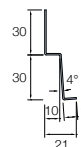

Ulkokulman liitos

Käytetään kulman liitososana. Saatavilla vain mustana.
Pituus - 300 mm.

Ei tarvita

Aloituseri

Käytetään ensimmäisen rivin asentamiseen. Tukee paneelin alareunaa.

Tarvikkeet

- Cedral Click -asennuksessa tarvitaan Cedral Click -klipsejä. Nämä toimitetaan yhdessä ruostumattomasta teräksestä valmistettujen ruuvien kanssa.
- Cedral korjausmaali ja ruuvit ovat saatavilla kaikissa Cedral värisävyissä.
Tarkempia tietoja tarvikkeiden valikoimasta löydät Cedral asennusohjeesta.