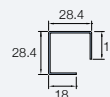

Ulkokulman liitos

Käytetään kulman liitososana. Saatavilla vain mustana.
Pituus - 300 mm.