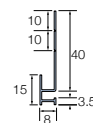

Ulkokulman liitos

Käytetään kulman liitososana. Saatavilla vain mustana.
Pituus - 300 mm.

Ei tarvita

Aloituseri

Käytetään ensimmäisen rivin asentamiseen. Tukee paneelin alareunaa.

Tarvikkeet

- Cedral Click -asennuksessa tarvitaan Cedral Click -klipsejä. Nämä toimitetaan yhdessä ruostumattomasta teräksestä valmistettujen ruuvien kanssa.
- Cedral korjausmaali ja ruuvit ovat saatavilla kaikissa Cedral värisävyissä.
Tarkempia tietoja tarvikkeiden valikoimasta löydät Cedral asennusohjeesta.