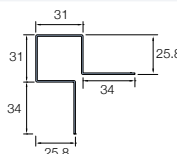

Lataa kopio Cedral asennusohjeesta osoitteessa www.cedral.world.

Profiili (mitat millimetreinä)

Cedral Lap

Cedral Click

Ulkokulmaprofiili (symmetrinen)

Tätä monikäyttöistä profiilia voidaan käyttää ulkokulmien suojaamiseen ja päätyprofiilina.