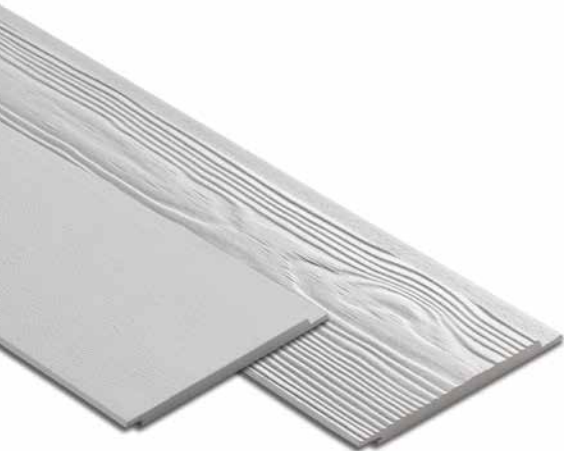

TÄYDELLISEN VÄRIN LÖYTÄMINEN JULKISIVULLESI

Kotisi julkisivu heijastaa ainutlaatuista tyyliäsi ja persoonallisuuttasi. Oikean värin valitseminen voi tehostaa sen viehätysvoimaa ja jättää kestäväen vaikutuksen.

Cedral asiantuntemuksen ja tuen avulla voit luottavaisin mielin valita täydelliset värit, jotka korostavat kodin kauneutta ja viehätysvoimaa. Olipa valintasi sitten tumma tai vaalea, viileä tai lämmin, neutraali tai eloisa sävy, Cedral tavoitteena on varmistaa, että kotisi julkisivulla on lumoava visuaalinen ilme, josta voit olla ylpeä. Luota osaamiseemme ja anna meidän auttaa sinua luomaan merkittävää muutosta, joka jättää pysyvän vaikutuksen kaikkiin, jotka sen näkevät. Unelmiesi kodin julkisivu odottaa sinua, ja Cedral on täällä muuttamaan sen todellisuudeksi.