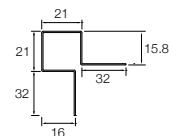

Lataa kopio Cedral asennusohjeesta osoitteessa www.cedral.world.

Profiili (mitat millimetreinä)

Cedral Lap

Cedral Click

Ulkokulmaprofiili (symmetrinen)

Tätä monikäyttöistä profiilia voidaan käyttää ulkokulmien suojaamiseen ja päätyprofiilina.