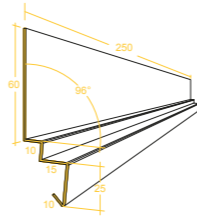

## 1. PERFILES DE REMATE

Completa gama de perfiles de Aluzinc disponibles, tonalizados blanco (si buscan igualar el color de las tablas, permiten pintado a mano).

**Corta gotera base**

Perfil de inicio, se instala en la parte inferior del tabique. También puede ser utilizado como herramienta de nivelación en la continuidad de la instalación.