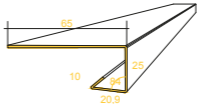

## 1. PERFILES DE REMATE

Completa gama de perfiles de Aluzinc disponibles, tonalizados blanco (si buscan igualar el color de las tablas, permiten pintado a mano).

**Corta gotera base**

Perfil de inicio, se instala en la parte inferior del tabique. También puede ser utilizado como herramienta de nivelación en la continuidad de la instalación.