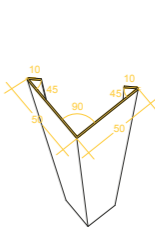

## 1. PERFILES DE REMATE

Completa gama de perfiles de Aluzinc disponibles, tonalizados blanco (si buscan igualar el color de las tablas, permiten pintado a mano).

**Corta gotera base**

Perfil de inicio, se instala en la parte inferior del tabique. También puede ser utilizado como herramienta de nivelación en la continuidad de la instalación.

**Corta gotera ventana**

Pieza que se instala en el rasgo inferior de la ventana para evitar el ingreso del agua al tabique.

**Perfil esquinero**

Perfil de esquinas exteriores que oculta y protege los bordes.

**Perfil J**

Perfil usado en esquinas interiores y exteriores, dando mejor soporte a las tablas y a su terminación.