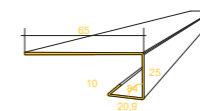

## I. PERFILES DE REMATE

Completa gama de perfiles de Aluzinc disponibles, tonalizados blanco (si buscan igualar el color de las tablas, permiten pintado a mano).

Corta gotera base

Perfil de inicio, se instala en la parte inferior del tabique. También puede ser utilizado como herramienta de nivelación en la continuidad de la instalación.